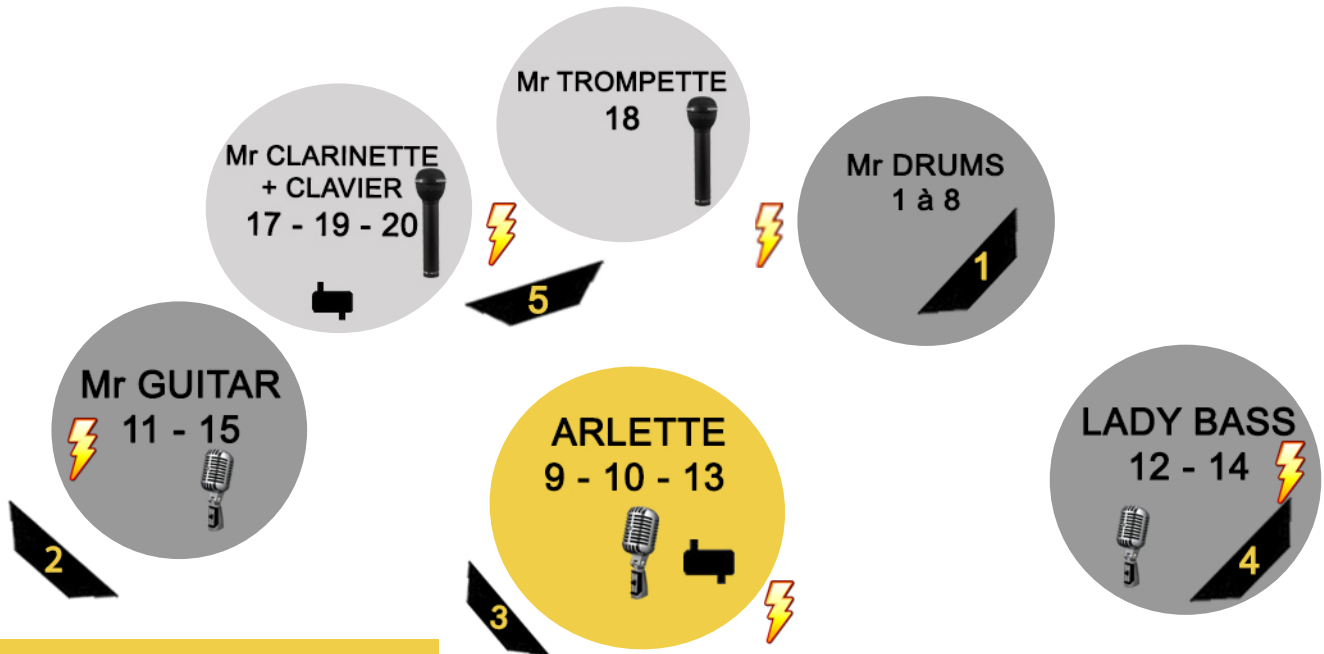

LADY ARLETTE

prise de courant

Retours

retours

D.I.

1. Retour Batterie

2. Retour Guitare

3. Retour Lady

4. Retour Basse

5. Retour clarinette - trompette